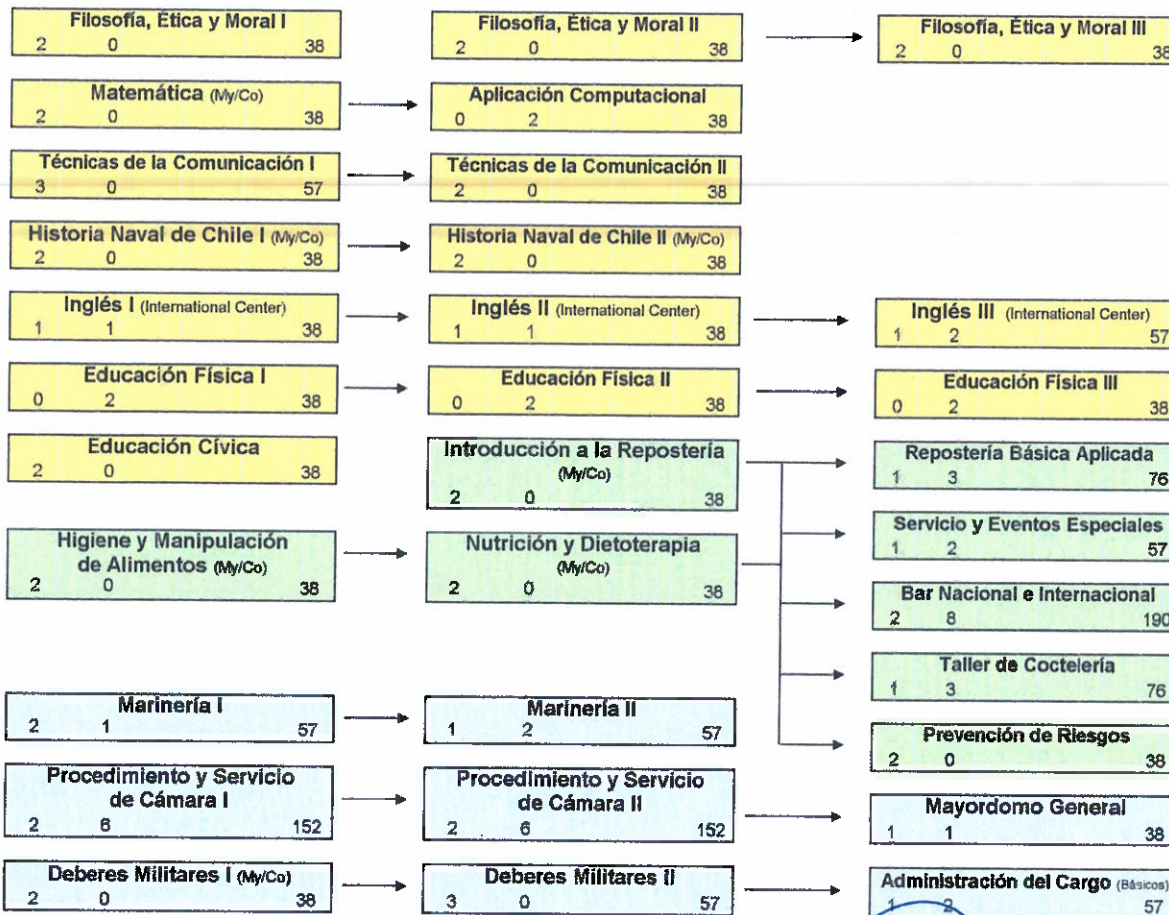

MÓDULO Nº1	
Semanas de clases	2
Semanas de exámenes	0
Semanas de vacaciones	0

PRIMER SEMESTRE	
Semanas de clases	19
Semanas de exámenes	2
Semanas de vacaciones	1

SEGUNDO SEMESTRE	
Semanas de clases	19
Semanas de exámenes	2
Semanas de imprevistos	1

TERCER SEMESTRE	
Semanas de clases	19
Semanas de exámenes	2
Semanas de imprevistos	1

Adaptación a la Vida Naval		
2	8	20

Orientación Profesional Básica		
8	0	16

Infantería Doctrinal		
0	32	64

Carga Horaria	Semanal	Total
Ciencias Básicas	0	0
Ciencias Aplicadas	0	0
Ciencias Navales	10	40
Total Horas	10	40

Semanal	Total
12	3
2	0
6	7
20	10
	285
	38
	247
	570

Semanal	Total
7	5
4	0
6	8
17	13
	228
	76
	266
	570

Semanas	Total	Totales
3	4	133
7	16	437
2	3	95
12	23	665
		1905

Christian Vega Reyes  
Capitán de Corbeta  
Jefe Departamento Educación